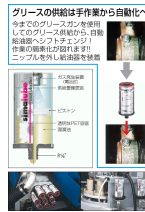

品番：EA991CT-2BA

品名：250ml グリース自動給油器(モリブデン系)

販売価格	16,600円(税抜) / 18,260円(税込)		
カタログ価格	16,600円(税抜) / 18,260円(税込)		
在庫数	最新在庫: 2 (2026/06/23 07:12現在)		
商品入数	1	販売単位	個
カタログページ	0642ページ		

仕様

メーカー	シマテック (simatec)	型番	SL02-250
商品名	シマルーベ (simalube)	容量	250ml
サイズ	φ52×198mm	接続ねじ	G1/4"
吐出期間設定	1~12ヶ月	使用温度範囲(容器)	-20~55℃
防塵・防水規格	IP68	グリース種類	モリブデン
使用温度範囲	-25~130℃	材質	PET材
重量	335g	取付方向	360°制限なし
基油	鉱物油	せっけん基	Li(リチウム)
稼働方式	乾電池式H2ガス圧力	作動圧力	最大5bar

防爆構造

どんな方向にも取り付け可能、水面下での使用も可能です。

給油期間を設定すると、H2ガス圧力がピストンを押し下げ自動供給されます。

重量は、入っているグリス・オイルにより若干異なります。

空容器にお好きなグリスやオイルを充填したり、使用後の容器を再利用することができます。

株式会社エスコ

大阪府大阪市西区立売堀3丁目8番14号 06-6532-6226(代表)

© 2018 ESCO Co.,Ltd.