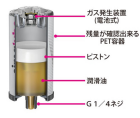

品番：EA991CT-2BA

品名：250ml グリース自動給油器(モリブデン系)

販売価格	16,600円(税抜) / 18,260円(税込)		
カタログ価格	16,600円(税抜) / 18,260円(税込)		
在庫数	最新在庫: 2 (2026/06/23 07:12現在)		
商品入数	1	販売単位	個
カタログページ	0642ページ		

仕様

メーカー	シマテック (simatec)	型番	SL02-250
商品名	シマルーベ (simalube)	容量	250ml
サイズ	φ52×198mm	接続ねじ	G1/4"
吐出期間設定	1~12ヶ月	使用温度範囲(容器)	-20~55℃
防塵・防水規格	IP68	グリース種類	モリブデン
使用温度範囲	-25~130℃	材質	PET材
重量	335g	取付方向	360°制限なし
基油	鉱物油	せっけん基	Li(リチウム)
稼働方式	乾電池式H2ガス圧力	作動圧力	最大5bar

防爆構造

どんな方向にも取り付け可能、水面下での使用も可能です。

給油期間を設定すると、H2ガス圧力がピストンを押し下げ自動供給されます。

重量は、入っているグリス・オイルにより若干異なります。

空容器にお好きなグリスやオイルを充填したり、使用後の容器を再利用することができます。

株式会社エスコ

大阪府大阪市西区立売堀3丁目8番14号 06-6532-6226(代表)

© 2018 ESCO Co.,Ltd.