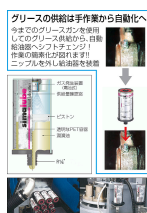

品番：EA991CU-0

品名：15ml オイル自動給油器(チェーン用)

販売価格	5,330円(税抜) / 5,863円(税込)		
カタログ価格	5,330円(税抜) / 5,863円(税込)		
在庫数	最新在庫: 3 (2026/06/23 05:55現在)		
商品入数	1	販売単位	個
カタログページ	0643ページ		

仕様

メーカー	シマテック (simatec)	型番	SL14-15
商品名	シマルーベ (simalube)	オイル種類	チェーン用オイル
容量	15ml	サイズ	φ22×70mm
接続ねじ	G1/4"	吐出期間設定範囲	1～12ヶ月
本体使用温度範囲	-20～55°C	防塵・防水規格	IP68

防爆構造

どんな方向にも取り付け可能、水面下での使用も可能です。

給油期間を設定すると、H2ガス圧力がピストンを押し下げ自動供給されます。

コンパクトなサイズで省スペース。

メンテナンス要件の低減により、時間の節約と作業安全性の向上を実現

残量が見られます。

株式会社エスコ

大阪府大阪市西区立売堀3丁目8番14号 06-6532-6226(代表)