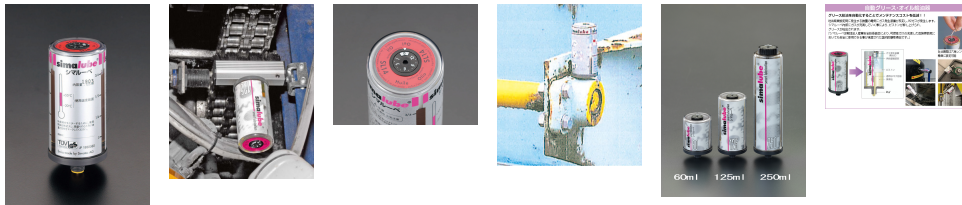

品番：EA991CU-1

品名：125ml オイル自動給油器(チェーン用)

販売価格	7,200円(税抜) / 7,920円(税込)		
カタログ価格	7,200円(税抜) / 7,920円(税込)		
在庫数	最新在庫: 0 (2026/06/23 08:23現在)		
商品入数	1	販売単位	個
カタログページ			

仕様

メーカー	シマテック (simatec)	型番	SL14-125
商品名	シマルーベ (simalube)	オイル種類	チェーン用オイル
容量	125ml	使用温度範囲	-30~+90°C
基油	鉱物油	動粘度(40°C)	68mm ² /s

どんな方向にも取り付け可能、水面下での使用も可能です。

給油期間を設定すると、H2ガス圧力がピストンを押し下げ自動供給されます。

本体使用温度範囲	-20~55°C	接続ねじ	G1/4"
吐出期間設定	1~12ヶ月		

重量は、入っているグリス・オイルにより若干異なります。

防塵・防水規格	IP68		
防爆構造			
重量	185g		

代替品

品番	EA991CU-1AB
コメント	変更点:外観・サイズ

株式会社エスコ