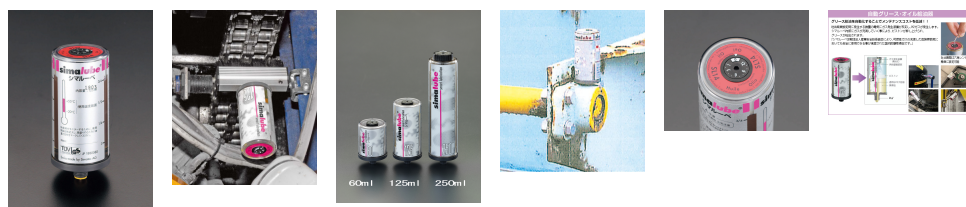

品番：EA991CU-1A

品名：60ml オイル自動給油器(チェーン用)

販売価格	7,200円(税抜) / 7,920円(税込)		
カタログ価格	7,200円(税抜) / 7,920円(税込)		
在庫数	最新在庫: 0 (2026/04/29 03:09現在)		
商品入数	1	販売単位	個
カタログページ			

仕様

メーカー	シマテック(simatec)	型番	SL14-60
商品名	シマルーベ(simalube)	オイル種類	チェーン用オイル
容量	60ml	使用温度範囲	-30~+90℃
基油	鉱物油	動粘度(40℃)	68mm <sup>2</sup> /s

どんな方向にも取り付け可能、水面下での使用も可能です。

給油期間を設定すると、H2ガス圧力がピストンを押し下げ自動供給されます。

本体使用温度範囲	-20~55℃	接続ねじ	G1/4"
吐出期間設定	1~12ヶ月		

重量は、入っているグリス・オイルにより若干異なります。

防塵・防水規格	IP68		
防爆構造			

代替品

品番	EA991CU-1AA
コメント	変更点:外観・サイズ