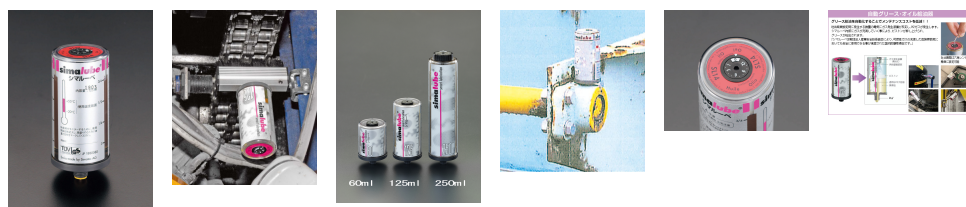

品番：EA991CU-1A

品名：60ml オイル自動給油器(チェーン用)

販売価格	7,200円(税抜) / 7,920円(税込)		
カタログ価格	7,200円(税抜) / 7,920円(税込)		
在庫数	最新在庫: 0 (2026/06/23 08:24現在)		
商品入数	1	販売単位	個
カタログページ			

#### 仕様

メーカー	シマテック (simatec)	型番	SL14-60
商品名	シマルーベ (simalube)	オイル種類	チェーン用オイル
容量	60ml	使用温度範囲	-30~+90℃
基油	鉱物油	動粘度(40℃)	68mm <sup>2</sup> /s

どんな方向にも取り付け可能、水面下での使用も可能です。

給油期間を設定すると、H2ガス圧力がピストンを押し下げ自動供給されます。

本体使用温度範囲	-20~55℃	接続ねじ	G1/4"
吐出期間設定	1~12ヶ月		

重量は、入っているグリス・オイルにより若干異なります。

防塵・防水規格	IP68		
防爆構造			