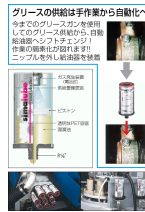

品番：EA991CU-1AA

品名：60ml オイル自動給油器(チェーン用)

販売価格	9,400円(税抜) / 10,340円(税込)		
カタログ価格	9,400円(税抜) / 10,340円(税込)		
在庫数	最新在庫: 8 (2026/06/23 07:14現在)		
商品入数	1	販売単位	個
カタログページ	0643ページ		

仕様

メーカー	シマテック (simatec)	型番	SL14-60
商品名	シマルーベ (simalube)	容量	60ml
サイズ	φ52×66mm	接続ねじ	G1/4"
吐出期間設定	1~12ヶ月	使用温度範囲(容器)	-20~55℃
防塵・防水規格	IP68	グリース種類	チェーンオイル
使用温度範囲	-10~90℃	材質	PET材
重量	115g	取付方向	360°制限なし
基油	鉱物油	稼働方式	乾電池式H2ガス圧力
作動圧力	最大5bar		

防爆構造

どんな方向にも取り付け可能、水面下での使用も可能です。

給油期間を設定すると、H2ガス圧力がピストンを押し下げ自動供給されます。

重量は、入っているグリス・オイルにより若干異なります。

空容器にお好きなグリスやオイルを充填したり、使用後の容器を再利用することができます。

**株式会社エスコ**

大阪府大阪市西区立売堀3丁目8番14号 06-6532-6226(代表)

© 2018 ESCO Co.,Ltd.