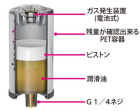

品番：EA991CU-1AA

品名：60ml オイル自動給油器(チェーン用)

販売価格	9,400円(税抜) / 10,340円(税込)		
カタログ価格	9,400円(税抜) / 10,340円(税込)		
在庫数	最新在庫: 8 (2026/06/23 07:14現在)		
商品入数	1	販売単位	個
カタログページ	0643ページ		

仕様

メーカー	シマテック (simatec)	型番	SL14-60
商品名	シマルーベ (simalube)	容量	60ml
サイズ	φ52×66mm	接続ねじ	G1/4"
吐出期間設定	1~12ヶ月	使用温度範囲(容器)	-20~55℃
防塵・防水規格	IP68	グリース種類	チェーンオイル
使用温度範囲	-10~90℃	材質	PET材
重量	115g	取付方向	360°制限なし
基油	鉱物油	稼働方式	乾電池式H2ガス圧力
作動圧力	最大5bar		

防爆構造

どんな方向にも取り付け可能、水面下での使用も可能です。

給油期間を設定すると、H2ガス圧力がピストンを押し下げ自動供給されます。

重量は、入っているグリス・オイルにより若干異なります。

空容器にお好きなグリスやオイルを充填したり、使用後の容器を再利用することができます。

**株式会社エスコ**

大阪府大阪市西区立売堀3丁目8番14号 06-6532-6226(代表)

© 2018 ESCO Co.,Ltd.