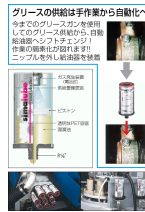

品番：EA991CU-1AB

品名：125ml オイル自動給油器(チェーン用)

販売価格	9,400円(税抜) / 10,340円(税込)		
カタログ価格	9,400円(税抜) / 10,340円(税込)		
在庫数	最新在庫: 11 (2026/06/23 07:13現在)		
商品入数	1	販売単位	個
カタログページ	0643ページ		

仕様

メーカー	シマテック (simatec)	型番	SL14-125
商品名	シマルーベ (simalube)	容量	125ml
サイズ	φ52×104mm	接続ねじ	G1/4"
吐出期間設定	1~12ヶ月	使用温度範囲(容器)	-20~55℃
防塵・防水規格	IP68	グリース種類	チェーンオイル
使用温度範囲	-10~90℃	材質	PET材
重量	190g	取付方向	360°制限なし
基油	鉱物油	稼働方式	乾電池式H2ガス圧力
作動圧力	最大5bar		

防爆構造

どんな方向にも取り付け可能、水面下での使用も可能です。

給油期間を設定すると、H2ガス圧力がピストンを押し下げ自動供給されます。

重量は、入っているグリス・オイルにより若干異なります。

空容器にお好きなグリスやオイルを充填したり、使用後の容器を再利用することができます。

株式会社エスコ

大阪府大阪市西区立売堀3丁目8番14号 06-6532-6226(代表)

© 2018 ESCO Co.,Ltd.