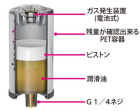

品番：EA991CU-1AB

品名：125ml オイル自動給油器(チェーン用)

販売価格	9,400円(税抜) / 10,340円(税込)		
カタログ価格	9,400円(税抜) / 10,340円(税込)		
在庫数	最新在庫: 11 (2026/06/23 07:13現在)		
商品入数	1	販売単位	個
カタログページ	0643ページ		

仕様

メーカー	シマテック (simatec)	型番	SL14-125
商品名	シマルーベ (simalube)	容量	125ml
サイズ	φ52×104mm	接続ねじ	G1/4"
吐出期間設定	1~12ヶ月	使用温度範囲(容器)	-20~55℃
防塵・防水規格	IP68	グリース種類	チェーンオイル
使用温度範囲	-10~90℃	材質	PET材
重量	190g	取付方向	360°制限なし
基油	鉱物油	稼働方式	乾電池式H2ガス圧力
作動圧力	最大5bar		

防爆構造

どんな方向にも取り付け可能、水面下での使用も可能です。

給油期間を設定すると、H2ガス圧力がピストンを押し下げ自動供給されます。

重量は、入っているグリス・オイルにより若干異なります。

空容器にお好きなグリスやオイルを充填したり、使用後の容器を再利用することができます。

株式会社エスコ

大阪府大阪市西区立売堀3丁目8番14号 06-6532-6226(代表)

© 2018 ESCO Co.,Ltd.