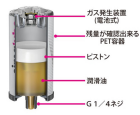

品番：EA991CU-1BA

品名：250ml オイル自動給油器(チェーン用)

販売価格	17,800円(税抜) / 19,580円(税込)		
カタログ価格	17,800円(税抜) / 19,580円(税込)		
在庫数	最新在庫: 2 (2026/06/23 07:12現在)		
商品入数	1	販売単位	個
カタログページ			

仕様

メーカー	シマテック (simatec)	型番	SL14-250
商品名	シマルーベ (simalube)	容量	250ml
サイズ	φ52×198mm	接続ねじ	G1/4"
吐出期間設定	1~12ヶ月	使用温度範囲(容器)	-20~55℃
防塵・防水規格	IP68	グリース種類	チェーンオイル
使用温度範囲	-10~90℃	材質	PET材
重量	335g	取付方向	360°制限なし
基油	鉱物油	稼働方式	乾電池式H2ガス圧力
作動圧力	最大5bar		

防爆構造

どんな方向にも取り付け可能、水面下での使用も可能です。

給油期間を設定すると、H2ガス圧力がピストンを押し下げ自動供給されます。

重量は、入っているグリス・オイルにより若干異なります。

空容器にお好きなグリスやオイルを充填したり、使用後の容器を再利用することができます。

※旧商品 (EA991CU-1B) とのサイズが違うので、設置場所のスペースをご確認下さい。

株式会社エスコ

大阪府大阪市西区立売堀3丁目8番14号 06-6532-6226(代表)