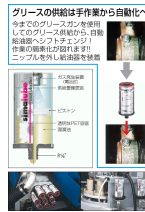

品番：EA991CU-1BA

品名：250ml オイル自動給油器(チェーン用)

販売価格	17,800円(税抜) / 19,580円(税込)		
カタログ価格	17,800円(税抜) / 19,580円(税込)		
在庫数	最新在庫: 2 (2026/06/23 07:12現在)		
商品入数	1	販売単位	個
カタログページ			

仕様

メーカー	シマテック (simatec)	型番	SL14-250
商品名	シマルーベ (simalube)	容量	250ml
サイズ	φ52×198mm	接続ねじ	G1/4"
吐出期間設定	1~12ヶ月	使用温度範囲(容器)	-20~55℃
防塵・防水規格	IP68	グリース種類	チェーンオイル
使用温度範囲	-10~90℃	材質	PET材
重量	335g	取付方向	360°制限なし
基油	鉱物油	稼働方式	乾電池式H2ガス圧力
作動圧力	最大5bar		

防爆構造

どんな方向にも取り付け可能、水面下での使用も可能です。

給油期間を設定すると、H2ガス圧力がピストンを押し下げ自動供給されます。

重量は、入っているグリス・オイルにより若干異なります。

空容器にお好きなグリスやオイルを充填したり、使用後の容器を再利用することができます。

※旧商品 (EA991CU-1B) とのサイズが違うので、設置場所のスペースをご確認下さい。

株式会社エスコ

大阪府大阪市西区立売堀3丁目8番14号 06-6532-6226(代表)