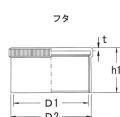

品番 : EA991CW-1A

品名 : G 1/8" グリースカップ

販売価格	635円(税抜) / 699円(税込)		
カタログ価格	635円(税抜) / 699円(税込)		
在庫数	最新在庫: 40 (2026/04/28 23:33現在)		
商品入数	1	販売単位	個
カタログページ	0649ページ		

仕様

メーカー	栗田製作所	型番	GC25-1
用途	軸受けの潤滑に	ねじサイズ	G1/8"
胴径	25mm	材質	真鍮(金ニス塗装)
入数	1個		