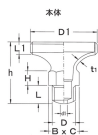

品番 : EA991CW-1A

品名 : G 1/8" グリースカップ

販売価格	635円(税抜) / 699円(税込)		
カタログ価格	635円(税抜) / 699円(税込)		
在庫数	最新在庫: 40 (2026/04/28 23:33現在)		
商品入数	1	販売単位	個
カタログページ	0649ページ		

仕様

メーカー	栗田製作所	型番	GC25-1
用途	軸受けの潤滑に	ねじサイズ	G1/8"
胴径	25mm	材質	真鍮(金ニス塗装)
入数	1個		