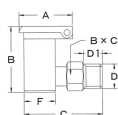

品番 : EA991CW-32

品名 : M6x 1.0mm L型オイルカップ

販売価格	420円(税抜) / 462円(税込)		
カタログ価格	420円(税抜) / 462円(税込)		
在庫数	最新在庫: 7 (2026/04/06 00:27現在)		
商品入数	1	販売単位	個
カタログページ	0649ページ		

仕様

メーカー	栗田製作所	型番	LC6M10
ねじサイズ	M6×1.0	胴径	10mm
高さ	20.5mm	材質	真鍮(ニッケルメッキ)
オイル専用の給油口です。			
フタはスプリングで閉まります。			