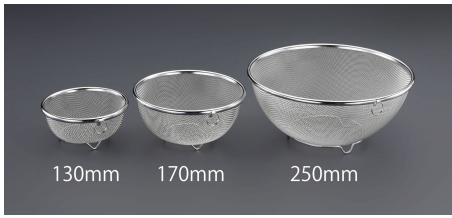

品番：EA992CJ-33

品名：φ170/0.40mm/14メッシュ ろ過網(座付・ステンレス製)

販売価格	930円(税抜) / 1,023円(税込)		
カタログ価格	930円(税抜) / 1,023円(税込)		
在庫数	最新在庫: 0 (2026/05/30 02:03現在)		
商品入数	1	販売単位	個
カタログページ			

仕様

サイズ	φ170×80(H)mm	目開	1.41mm
メッシュ	14	線径	0.4mm
材質	ステンレス(SUS304)		
吊下げリング付き			
リング径	φ20mm		
リング付きなので、吊下げて収納できます。			
台座がワイヤーなので、ゴミなどがたまりにくいです。			

代替品

	品番 EA992CH-73 コメント 同サイズ12メッシュ

株式会社エスコ

大阪府大阪市西区立売堀3丁目8番14号 06-6532-6226(代表)

© 2018 ESCO Co.,Ltd.