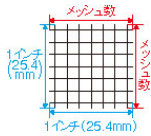

仕様

サイズ	φ170×80(H)mm	目開	1.41mm
メッシュ	14	線径	0.4mm
材質	ステンレス(SUS304)		
吊下げリング付き			
リング径	φ20mm		
リング付きなので、吊下げて収納できます。			
台座がワイヤーなので、ゴミなどがたまりにくいです。			

代替品

	品番 EA992CH-73 コメント 同サイズ12メッシュ

株式会社エスコ

大阪府大阪市西区立売堀3丁目8番14号 06-6532-6226(代表)

© 2018 ESCO Co.,Ltd.