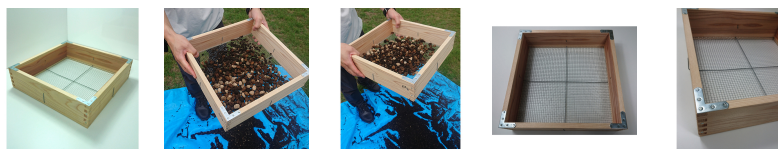

品番 : EA992CT-22

品名 : 8mm/360x360x90mm 角通し(小)

販売価格	4,740円(税抜) / 5,214円(税込)		
カタログ価格	4,740円(税抜) / 5,214円(税込)		
在庫数	最新在庫: 2 (2026/07/05 07:25現在)		
商品入数	1	販売単位	個
カタログページ	2483ページ		

仕様

目合	8.0mm	サイズ	360×360×90(H)mm
材質	枠: 国産杉 網: 亜鉛金網		
四隅に隅金付で丸通しに比べ丈夫な作りです。			
コンパクトなタイプでテーブルの上でも使えます。			
砂・穀物等のふるい作業、育苗用の土作業用、建築現場、左官・日曜大工に			