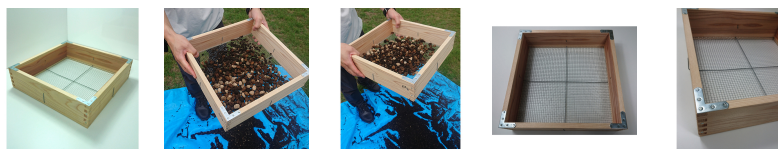

品番 : EA992CT-22

品名 : 8mm/360x360x90mm 角通し(小)

販売価格	4,740円(税抜) / 5,214円(税込)		
カタログ価格	4,740円(税抜) / 5,214円(税込)		
在庫数	最新在庫: 3 (2026/04/02 15:22現在)		
商品入数	1	販売単位	個
カタログページ	2483ページ		

仕様

目合	8.0mm	サイズ	360×360×90(H)mm
材質	枠: 国産杉 網: 亜鉛金網		
四隅に隅金付で丸通しに比べ丈夫な作りです。			
コンパクトなタイプでテーブルの上でも使えます。			
砂・穀物等のふるい作業、育苗用の土作業用、建築現場、左官・日曜大工に			