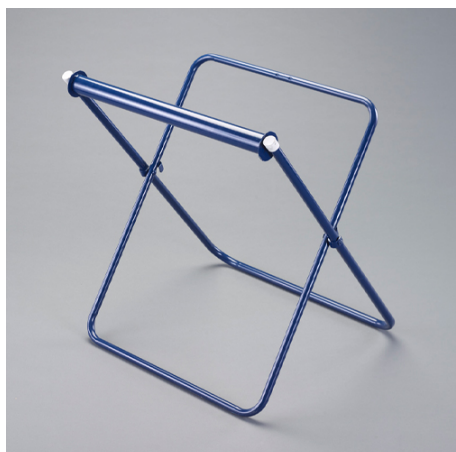

品番：EA992CT-40

品名：630x550x730mm 砂ふるい台

販売価格	8,130円(税抜) / 8,943円(税込)		
カタログ価格	8,130円(税抜) / 8,943円(税込)		
在庫数	最新在庫: 8 (2026/07/05 08:26現在)		
商品入数	1	販売単位	台
カタログページ	2483ページ		

仕様

サイズ	組立時:630×550×730mm 折りたたみ時:630×900×80mm	材質	鉄
角通しのローラー台です。			
EA992CT-31使用時に併用。			
ローラーがついているのでふるいを前後に動かす作業が楽にできます。			
土の量が多く重い場合でもすぐにふるうことができます。			
丈夫な鉄製でぐらつきもなく作業がはかどります。			