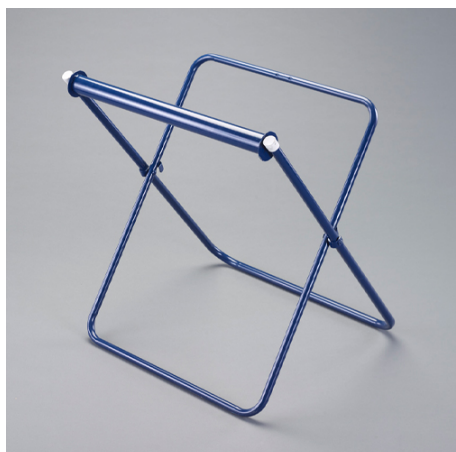

品番：EA992CT-40

品名：630x550x730mm 砂ふるい台

販売価格	8,130円(税抜) / 8,943円(税込)		
カタログ価格	8,130円(税抜) / 8,943円(税込)		
在庫数	最新在庫: 3 (2026/04/02 16:27現在)		
商品入数	1	販売単位	台
カタログページ	2483ページ		

仕様

サイズ	組立時:630×550×730mm 折りたたみ時:630×900×80mm	材質	鉄
角通し用のローラー台です。			
EA992CT-31使用時に併用。			
ローラーがついているのでふるいを前後に動かす作業が楽にできます。			
土の量が多く重い場合でもすぐにふるうことができます。			
丈夫な鉄製でぐらつきもなく作業がはかどります。			