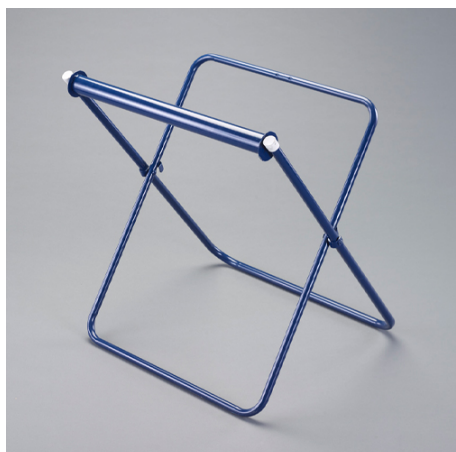

品番：EA992CT-40

品名：630x550x730mm 砂ふるい台

販売価格	8,130円(税抜) / 8,943円(税込)		
カタログ価格	8,130円(税抜) / 8,943円(税込)		
在庫数	最新在庫: 4 (2026/04/02 15:10現在)		
商品入数	1	販売単位	台
カタログページ	2483ページ		

#### 仕様

サイズ	組立時:630×550×730mm 折りたたみ時:630×900×80mm	材質	鉄
角通しのローラー台です。			
EA992CT-31使用時に併用。			
ローラーがついているのでふるいを前後に動かす作業が楽にできます。			
土の量が多く重い場合でもすぐにふるうことができます。			
丈夫な鉄製でぐらつきもなく作業がはかどります。			