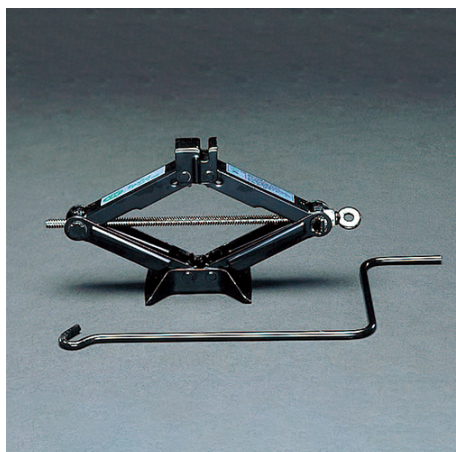

品番 : EA993A-3

品名 : 1.0ton/115-415mm パンタグラフジャッキ

販売価格	6,290円(税抜) / 6,919円(税込)		
カタログ価格	6,290円(税抜) / 6,919円(税込)		
在庫数	最新在庫: 6 (2025/06/16 13:00現在)		
商品入数	1	販売単位	台
カタログページ	0292ページ		

仕様

メーカー	京都機械工具(KTC)	型番	PJ-1
能力	1000kg	最大揚高	415mm
最低高	115mm	重量	3.5kg
サイズ	437(W)×120(D)×115(H)mm	適応車種	2000cc以上の乗用車