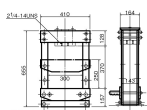

品番：EA993BY-10

品名：10 ton 門型油圧プレス(卓上型)

販売価格	235,800円(税抜) / 259,380円(税込)		
カタログ価格	235,800円(税抜) / 259,380円(税込)		
在庫数	最新在庫: 1 (2026/05/07 00:13現在)		
商品入数	1	販売単位	台
カタログページ	0334ページ		

仕様

メーカー	マサダ製作所	型番	MTP-10HP
〈手動ポンプ〉			
最高使用圧力	低圧:2.5MPa、高圧:70MPa	吐出量(ml/ストローク)	低圧:14.1、高圧:2.26
重量	9.9kg	用途	製造業、鉄工所、建設、土木、自動車整備業等に
〈卓上プレス〉			
能力	10t	ラムストローク	152mm
プレス部径	33mm	フレームサイズ	410×240×655(H)mm
重量	47kg	寸法	A:150mm、B:72mm、 C:300mm、D:164mm、 E:146mm、F:800mm、 G×H:400×240mm、 I:176~322mm、J:50mm