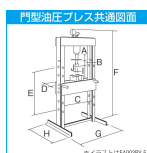

品番：EA993BY-10

品名：10 ton 門型油圧プレス(卓上型)

販売価格	235,800円(税抜) / 259,380円(税込)		
カタログ価格	235,800円(税抜) / 259,380円(税込)		
在庫数	最新在庫: 1 (2026/05/07 00:13現在)		
商品入数	1	販売単位	台
カタログページ	0334ページ		

仕様

メーカー	マサダ製作所	型番	MTP-10HP
〈手動ポンプ〉			
最高使用圧力	低圧:2.5MPa、高圧:70MPa	吐出量(ml/ストローク)	低圧:14.1、高圧:2.26
重量	9.9kg	用途	製造業、鉄工所、建設、土木、自動車整備業等に
〈卓上プレス〉			
能力	10t	ラムストローク	152mm
プレス部径	33mm	フレームサイズ	410×240×655(H)mm
重量	47kg	寸法	A:150mm、B:72mm、 C:300mm、D:164mm、 E:146mm、F:800mm、 G×H:400×240mm、 I:176~322mm、J:50mm