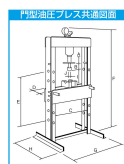

こちら商品はメーカー直送品です。納期はエスコへお問合せください。

こちらの商品は車上渡し品です。

仕様

メーカー	マサダ製作所	型番	MHP-15
手動式			
用途	鉄板などの歪みの修正、シャフトの曲がりの修正、プッシュ、ベアリング類の脱着など、自動車整備工場、一般製造、加工工場に。	能力	15t
プレス部径	42mm	重量	150kg
サイズ(mm)	A:160、B:120、C:600、 D:142、E:700、F:1630、 G×H:860×600、 I:97~797、J:42		

株式会社エスコ

大阪府大阪市西区立売堀3丁目8番14号 06-6532-6226(代表)

© 2018 ESCO Co.,Ltd.