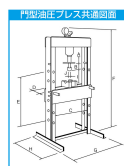

こちら商品はメーカー直送品です。納期はエスコへお問合せください。

こちらの商品は車上渡し品です。

仕様

メーカー	マサダ製作所	型番	MHP-15
手動式			
用途	鉄板などの歪みの修正、シャフトの曲がりの修正、プッシュ、ベアリング類の脱着など、自動車整備工場、一般製造、加工工場に。	能力	15t
プレス部径	42mm	重量	150kg
サイズ(mm)	A:160、B:120、C:600、 D:142、E:700、F:1630、 G×H:860×600、 I:97~797、J:42		

株式会社エスコ

大阪府大阪市西区立売堀3丁目8番14号 06-6532-6226(代表)

© 2018 ESCO Co.,Ltd.