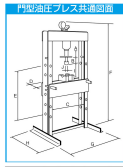

こちらの商品は大型商品です。納期はエスコへお問合せください。

こちらの商品は車上渡し品です。

仕様

メーカー	マサダ製作所	型番	MHP-5
※注意※	重量物のため、商品のお届けが車上渡しになる場合があります。		
手動式			
用途	鉄板などの歪みの修正、シャフトの曲がりの修正、プッシュ、ベアリング類の脱着など、自動車整備工場、一般製造、加工工場に。	能力	5t
プレス部径	33mm	重量	78kg
サイズ(mm)	A:150、B:80、C:560、 D:104、E:520、F:1320、 G×H:760×600、 I:120~640、J:33		

株式会社エスコ

大阪府大阪市西区立売堀3丁目8番14号 06-6532-6226(代表)

© 2018 ESCO Co.,Ltd.