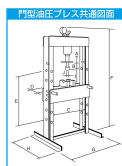

こちら商品はメーカー直送品です。納期はエスコへお問合せください。

こちらの商品は車上渡し品です。

仕様

メーカー	マサダ製作所	型番	MHP-60E-4A
電動・手動兼用			
2段吐出型電動ポンプ			
電源	AC100V	最高使用圧力(ポンプ)	低圧:0.98MPa、高圧:68.6MPa
吐出量(ポンプ)	低圧:2.9L/分、高圧:0.33L/分		
手動式操作ポンプ併用で微量調整可能			
フットスイッチ付			
能力	60t	プレス部径	52mm
重量	800kg	サイズ(mm)	A:150、B:150、C:1100、D:234、E:600、F:1920、G×H:1450×1090、I:190~790、J:60

株式会社エスコ

大阪府大阪市西区立売堀3丁目8番14号 06-6532-6226(代表)

© 2018 ESCO Co.,Ltd.