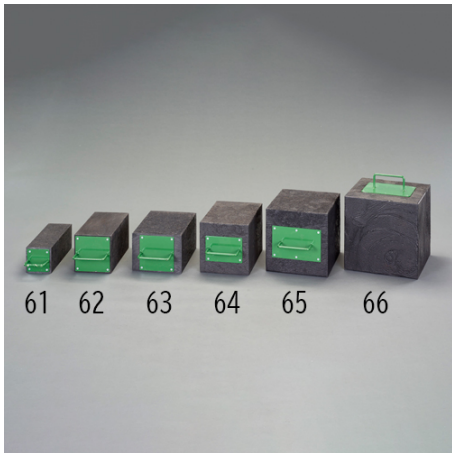

品番：EA993DS-61

品名：100x100x300mm 樹脂製角材(取手付)

販売価格	9,440円(税抜) / 10,384円(税込)		
カタログ価格	9,440円(税抜) / 10,384円(税込)		
在庫数	最新在庫: 27 (2026/04/29 09:02現在)		
商品入数	1	販売単位	個
カタログページ	1710ページ		

仕様

サイズ(W×D×H)mm	100×100×300	重量	4kg
耐荷重	約9t(参考値)	材質	廃プラスチック
取手サイズ	70mm	公差	±約5mm
取手付で持ち運びがしやすくなっています。			
100%廃プラスチックを使用しています。			
耐久性・耐薬品性に優れています。			
耐荷重は角材全面で荷重を受けた場合の参考値です。			