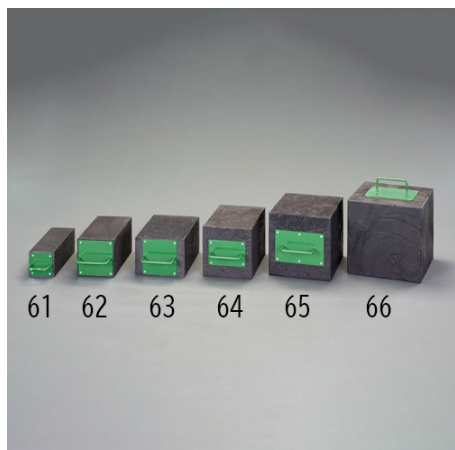

品番：EA993DS-62

品名：150x150x300mm 樹脂製角材(取手付)

販売価格	15,200円(税抜) / 16,720円(税込)		
カタログ価格	15,200円(税抜) / 16,720円(税込)		
在庫数	最新在庫: 23 (2026/04/29 10:20現在)		
商品入数	1	販売単位	個
カタログページ	1710ページ		

仕様

サイズ(W×D×H)mm	150×150×300	重量	7kg
耐荷重	約13t(参考値)	材質	廃プラスチック
取手サイズ	70mm	公差	±約5mm
取手付で持ち運びがしやすくなっています。			
100%廃プラスチックを使用しています。			
耐久性・耐薬品性に優れています。			
耐荷重は角材全面で荷重を受けた場合の参考値です。			