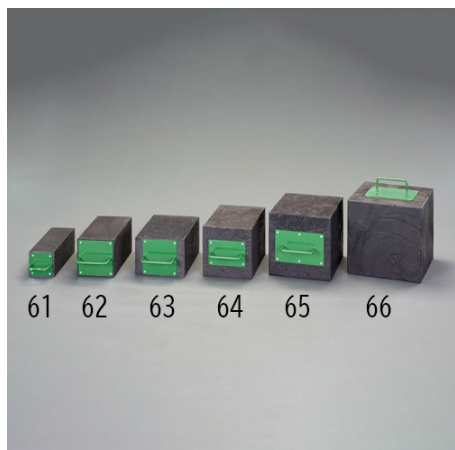

品番：EA993DS-62

品名：150x150x300mm 樹脂製角材(取手付)

販売価格	15,200円(税抜) / 16,720円(税込)		
カタログ価格	15,200円(税抜) / 16,720円(税込)		
在庫数	最新在庫: 23 (2026/04/29 11:27現在)		
商品入数	1	販売単位	個
カタログページ	1710ページ		

#### 仕様

サイズ(W×D×H)mm	150×150×300	重量	7kg
耐荷重	約13t(参考値)	材質	廃プラスチック
取手サイズ	70mm	公差	±約5mm
取手付で持ち運びがしやすくなっています。			
100%廃プラスチックを使用しています。			
耐久性・耐薬品性に優れています。			
耐荷重は角材全面で荷重を受けた場合の参考値です。			