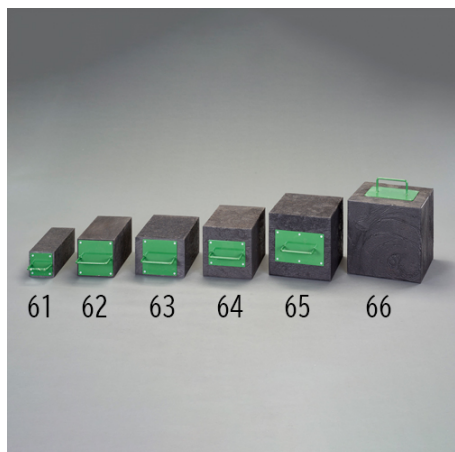

品番：EA993DS-63

品名：150x200x300mm 樹脂製角材(取手付)

販売価格	16,200円(税抜) / 17,820円(税込)		
カタログ価格	16,200円(税抜) / 17,820円(税込)		
在庫数	最新在庫: 6 (2026/04/29 10:20現在)		
商品入数	1	販売単位	個
カタログページ	1710ページ		

#### 仕様

サイズ(W×D×H)mm	150×200×300	重量	9kg
耐荷重	約18t(参考値)※200×300の面で受けた場合 約13t(参考値)※150×300の面で受けた場合	材質	廃プラスチック
取手サイズ	70mm	公差	±約5mm
取手付で持ち運びがしやすくなっています。			
100%廃プラスチックを使用しています。			
耐久性・耐薬品性に優れています。			
耐荷重は角材全面で荷重を受けた場合の参考値です。			