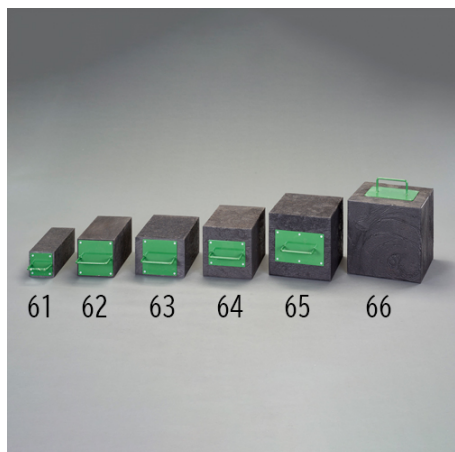

品番：EA993DS-63

品名：150x200x300mm 樹脂製角材(取手付)

販売価格	16,200円(税抜) / 17,820円(税込)		
カタログ価格	16,200円(税抜) / 17,820円(税込)		
在庫数	最新在庫: 6 (2026/04/29 11:27現在)		
商品入数	1	販売単位	個
カタログページ	1710ページ		

#### 仕様

サイズ(W×D×H)mm	150×200×300	重量	9kg
耐荷重	約18t(参考値)※200×300の面で受けた場合 約13t(参考値)※150×300の面で受けた場合	材質	廃プラスチック
取手サイズ	70mm	公差	±約5mm
取手付で持ち運びがしやすくなっています。			
100%廃プラスチックを使用しています。			
耐久性・耐薬品性に優れています。			
耐荷重は角材全面で荷重を受けた場合の参考値です。			