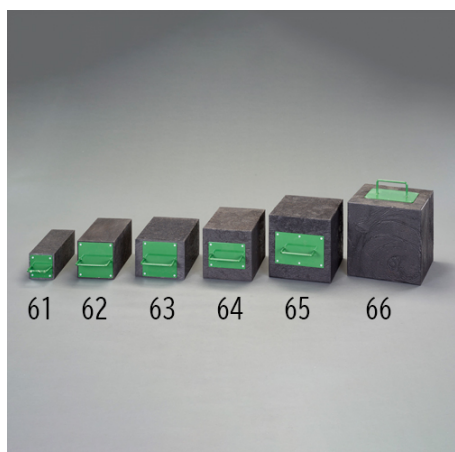

品番：EA993DS-64

品名：200x200x300mm 樹脂製角材(取手付)

販売価格	20,400円(税抜) / 22,440円(税込)		
カタログ価格	20,400円(税抜) / 22,440円(税込)		
在庫数	最新在庫: 9 (2026/04/29 10:13現在)		
商品入数	1	販売単位	個
カタログページ	1710ページ		

仕様

サイズ(W×D×H)mm	200×200×300	重量	12kg
耐荷重	約18t(参考値)	材質	廃プラスチック
取手サイズ	70mm	公差	±約5mm
取手付で持ち運びがしやすくなっています。			
100%廃プラスチックを使用しています。			
耐久性・耐薬品性に優れています。			
耐荷重は角材全面で荷重を受けた場合の参考値です。			