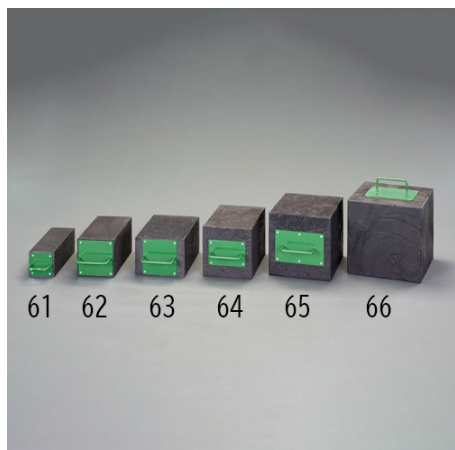

品番：EA993DS-64

品名：200x200x300mm 樹脂製角材(取手付)

販売価格	20,400円(税抜) / 22,440円(税込)		
カタログ価格	20,400円(税抜) / 22,440円(税込)		
在庫数	最新在庫: 9 (2026/04/29 11:33現在)		
商品入数	1	販売単位	個
カタログページ	1710ページ		

仕様

サイズ(W×D×H)mm	200×200×300	重量	12kg
耐荷重	約18t(参考値)	材質	廃プラスチック
取手サイズ	70mm	公差	±約5mm
取手付で持ち運びがしやすくなっています。			
100%廃プラスチックを使用しています。			
耐久性・耐薬品性に優れています。			
耐荷重は角材全面で荷重を受けた場合の参考値です。			