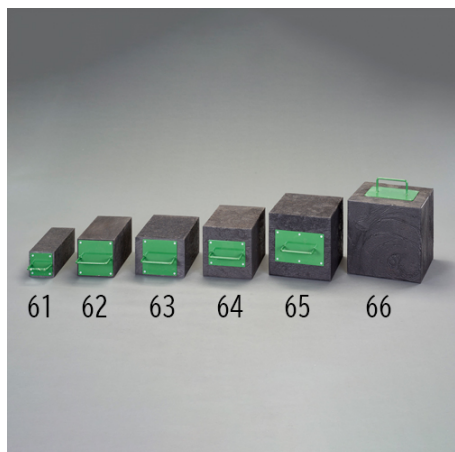

品番：EA993DS-65

品名：250x250x300mm 樹脂製角材(取手付)

販売価格	27,700円(税抜) / 30,470円(税込)		
カタログ価格	27,700円(税抜) / 30,470円(税込)		
在庫数	最新在庫: 3 (2026/04/29 10:13現在)		
商品入数	1	販売単位	個
カタログページ	1710ページ		

### 仕様

サイズ(W×D×H)mm	250×250×300	重量	約17kg
耐荷重	約15t(参考値)	材質	廃プラスチック
取手サイズ	70mm	公差	±約5mm
取手付で持ち運びがしやすくなっています。			
100%廃プラスチックを使用しています。			
耐久性・耐薬品性に優れています。			
耐荷重は角材全面で荷重を受けた場合の参考値です。			