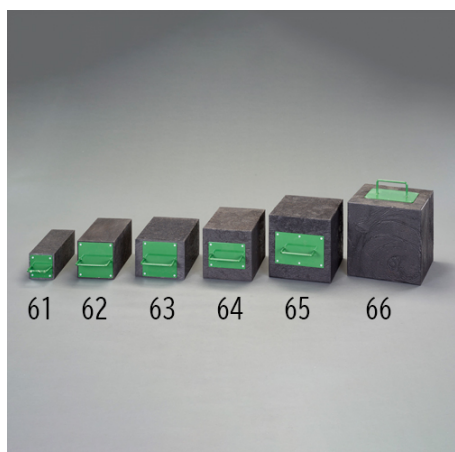

品番：EA993DS-66

品名：300x300x300mm 樹脂製角材(取手付)

販売価格	36,700円(税抜) / 40,370円(税込)		
カタログ価格	36,700円(税抜) / 40,370円(税込)		
在庫数	最新在庫: 5 (2026/04/29 10:20現在)		
商品入数	1	販売単位	個
カタログページ	1710ページ		

#### 仕様

サイズ(W×D×H)mm	300×300×300	重量	22kg
耐荷重	約18t(参考値)	材質	廃プラスチック
取手サイズ	70mm	公差	±約5mm
取手付で持ち運びがしやすくなっています。			
100%廃プラスチックを使用しています。			
耐久性・耐薬品性に優れています。			
耐荷重は角材全面で荷重を受けた場合の参考値です。			