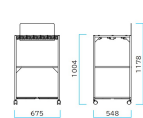

品番：EA995AA-149

品名：675x548x1178mm 傘立て(ダイヤル錠付)

販売価格	145,000円(税抜) / 159,500円(税込)		
カタログ価格	145,000円(税抜) / 159,500円(税込)		
在庫数	最新在庫: 0 (2026/07/08 05:39現在)		
商品入数	1	販売単位	台
カタログページ	1966ページ		

#### 仕様

メーカー	ミヅシマ工業	型番	234-0010
用途	病院、公共施設、ホテル、スーパー、小売店、工場、学校、店舗等に	傘収納数	18本
サイズ	675(W)×548(D)×1178(H)mm	材質	本体:スチール(粉体塗装) ダイヤル錠:ASA樹脂 水受皿:ナイロン(再生90%)
重量	18.5kg		
屋内用			
ダイヤル錠付(2ダイヤル式)			
傘を取り出した際にナンバーが自動でリセットされる「ダイヤルリセット機能」付			
傘の盗難を防止する効果があり			
非常解除キー1本付			
ストッパー付きのキャスターで移動と設置がスムーズに行えます。			