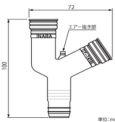

品番：EA997AE-32

品名：呼14・16兼用ドレンホース用分岐ジョイント(ロング)

販売価格	350円(税抜) / 385円(税込)		
カタログ価格	350円(税抜) / 385円(税込)		
在庫数	最新在庫: 5 (2026/06/28 19:46現在)		
商品入数	1	販売単位	個
カタログページ	0035ページ		

仕様

メーカー	因幡電気	型番	DY-1416L
用途	ドレンホース用分岐ジョイント	仕様	ロングタイプ
材質	PE	適合ドレンホース	φ14mm、φ16mm
2本のドレンホースを1本にまとめるジョイント			
水が溜まらない空気抜き付き			
ドレンホースサイズ別の使い分けの必要なし			
口元が長いのでテープが巻きやすい			
※ドレンホースとDYは、奥まで確実に差し込み、ビニルテープなどで外れないように固定してください。			
※テープ巻きを施すなどの耐候性措置を行ってください。			