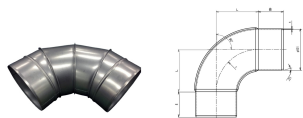

品番：EA997DE-6

品名：φ200mm スパイラルエルボ

販売価格	3,270円(税抜) / 3,597円(税込)		
カタログ価格	3,270円(税抜) / 3,597円(税込)		
在庫数	最新在庫: 3 (2026/04/02 12:34現在)		
商品入数	1	販売単位	個
カタログページ	0041ページ		

仕様

材質	亜鉛鋼板	呼び径	φ200
サイズ(mm)	D1:198 D2:204 t:0.6 L:200 a:61 r:200		