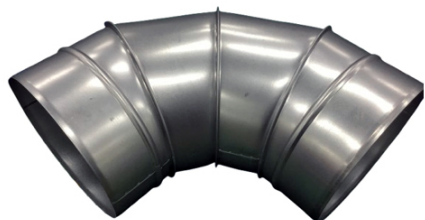

品番：EA997DE-6

品名：φ200mm スパイラルエルボ

販売価格	3,270円(税抜) / 3,597円(税込)		
カタログ価格	3,270円(税抜) / 3,597円(税込)		
在庫数	最新在庫: 3 (2026/04/02 12:34現在)		
商品入数	1	販売単位	個
カタログページ	0041ページ		

仕様

材質	亜鉛鋼板	呼び径	φ200
サイズ(mm)	D1:198 D2:204 t:0.6 L:200 a:61 r:200		