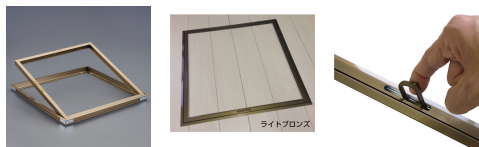

品番 : EA997LE-11

品名 : 460x460x24.5mm 床下点検口(ライトブロンズ)

販売価格	6,070円(税抜) / 6,677円(税込)		
カタログ価格	6,070円(税抜) / 6,677円(税込)		
在庫数	最新在庫: 12 (2026/05/04 14:09現在)		
商品入数	1	販売単位	個
カタログページ	0041ページ		

#### 仕様

サイズ(mm)	460×460×24.5	カラー	ライトブロンズ
材質	外枠・内枠:アルミ押出し 取手:亜鉛ダイカスト	付属品	外枠固定用ねじ×8個、内枠組立用ねじ×2個、内フタ取付用ねじ×8個
回転取手が枠に内蔵されており、取付の作業が不要で、見た目にもスッキリします。			
460角			