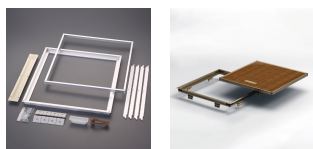

品番：EA997LF-16

品名：606x606x11.5mm 床下点検口(シルバー)

販売価格	5,100円(税抜) / 5,610円(税込)		
カタログ価格	5,100円(税抜) / 5,610円(税込)		
在庫数	最新在庫: 10 (2026/04/09 16:50現在)		
商品入数	1	販売単位	個
カタログページ	0041ページ		

#### 仕様

サイズ(mm)	606×606	カラー	シルバー
枠の幅	外枠:11.5mm 内枠:10.5mm	材質	アルミ(アルマイト処理)
付属品	取っ手、補強材、プラ受け、床材押え材		
606角			
室内用			
従来型を進化させ、よりスピーディーな施工を実現。さらに安定性・強度性をUPした床下点検口。			
プラ受けは左右自在にスライドできるので、誤った位置にビス打ちしても再設置できます。			
※15mm厚床材の場合、そのままご使用していただけますが、15mm厚未満の床材の場合は、15mm厚になるよう捨貼り等で調整してください。			
※フタは付いていません。			