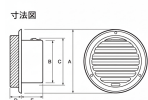

品番：EA997ME-1

品名：97-111mm 丸型がリ(強制給排気口用/SUS)

販売価格	1,620円(税抜) / 1,782円(税込)		
カタログ価格	1,620円(税抜) / 1,782円(税込)		
在庫数	最新在庫: 1 (2026/06/11 00:23現在)		
商品入数	1	販売単位	個
カタログページ	0039ページ		

仕様

メーカー	宇佐美工業	型番	UK-SBV100B-MG
適用パイプ内径	φ97~111mm	相当開口面積	47.15cm ²
材質	本体・ガラリ板:SUS304	仕上	メタリックグレー塗装
外壁用			
強制給排気口			
内向きガラリの為、施工位置が低い場合でも安全です。			
ビス脱着式の為、メンテナンスが容易にできます。			