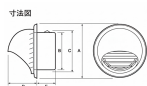

品番：EA997ME-12

品名：145-160mm 丸型が ーリ(強制給排気口用/フード付)

|         |                              |      |   |
|---------|------------------------------|------|---|
| 販売価格    | 3,610円(税抜) / 3,971円(税込)      |      |   |
| カタログ価格  | 3,610円(税抜) / 3,971円(税込)      |      |   |
| 在庫数     | 最新在庫: 1 (2026/06/11 00:23現在) |      |   |
| 商品入数    | 1                            | 販売単位 | 個 |
| カタログページ | 0039ページ                      |      |   |

#### 仕様

|                                 |                                 |        |                       |
|---------------------------------|---------------------------------|--------|-----------------------|
| メーカー                            | 宇佐美工業                           | 型番     | UK-GZV150S-MG         |
| 適用パイプ内径                         | 145~160mm                       | 相当開口面積 | 137.92cm <sup>2</sup> |
| 材質                              | ・フード:SUS316<br>・本体、ガ ーリ板:SUS304 | 仕上     | メタリックグレー塗装            |
| 溶接組立式                           |                                 |        |                       |
| 外壁用 強制給排気口                      |                                 |        |                       |
| 雨や雪の侵入を防ぐフードには、耐食性に優れたSUS316を採用 |                                 |        |                       |