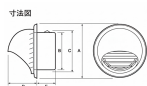

品番：EA997ME-12

品名：145-160mm 丸型がらリ(強制給排気口用/フード付)

販売価格	3,610円(税抜) / 3,971円(税込)		
カタログ価格	3,610円(税抜) / 3,971円(税込)		
在庫数	最新在庫: 1 (2026/04/09 18:19現在)		
商品入数	1	販売単位	個
カタログページ	0039ページ		

仕様

メーカー	宇佐美工業	型番	UK-GZV150S-MG
適用パイプ内径	145~160mm	相当開口面積	137.92cm ²
材質	・フード:SUS316 ・本体、ガラリ板:SUS304	仕上	メタリックグレー塗装
溶接組立式			
外壁用 強制給排気口			
雨や雪の侵入を防ぐフードには、耐食性に優れたSUS316を採用			