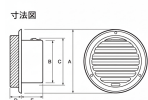

品番：EA997ME-2

品名：145-160mm 丸型が ㊦(強制給排気口用/SUS)

販売価格	3,280円(税抜) / 3,608円(税込)		
カタログ価格	3,280円(税抜) / 3,608円(税込)		
在庫数	最新在庫: 1 (2026/06/10 23:03現在)		
商品入数	1	販売単位	個
カタログページ	0039ページ		

仕様

メーカー	宇佐美工業	型番	UK-SBV150B-MG
適用パイプ内径	φ145~160mm	相当開口面積	91.24cm ²
材質	本体・ガラリ板:SUS304	仕上	メタリックグレー塗装
外壁用			
強制給排気口			
内向きガラリの為、施工位置が低い場合でも安全です。			
ビス脱着式の為、メンテナンスが容易にできます。			