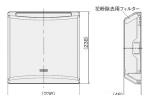

品番：EA997MJ-12A

品名：238x238mm 換気口用フィルター換気カバー

販売価格	3,400円(税抜) / 3,740円(税込)		
カタログ価格	3,400円(税抜) / 3,740円(税込)		
在庫数	最新在庫: 0 (2026/06/28 23:46現在)		
商品入数	1	販売単位	PK
カタログページ			

仕様

メーカー	ナスタ(Nasta)	型番	KS-8690PFA-SG
適用サイズ	角型: 205×40mm 丸型: φ213×40mm	サイズ	238×46×238(H)mm
材質	ASA樹脂	重量	280g