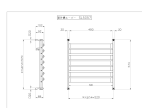

品番：EA997MZ-21

品名：550x102x574mm 室外機ルーバー

販売価格	10,100円(税抜) / 11,110円(税込)		
カタログ価格	10,100円(税抜) / 11,110円(税込)		
在庫数	最新在庫: 6 (2026/04/04 14:37現在)		
商品入数	1	販売単位	個
カタログページ	0042ページ		

カタログ訂正 26/01/26 サイズの訂正。誤:560x102x574mm 正:550(W)×92~102(D)×574(H)mm (9049 No.57)

仕様

メーカー	タカラ産業	型番	SL5057
用途	室外機の排気方向調節	サイズ	550(W)×92~102(D)×574(H)mm
材質	アルミ、ステンレス、PVC・PP・ASA樹脂	重量	900g

縦方向・横方向に取付け可能

室外機の風向きを変え、ショートサーキットの防止に役立ちます。

株式会社エスコ

大阪府大阪市西区立売堀3丁目8番14号 06-6532-6226(代表)

© 2018 ESCO Co.,Ltd.