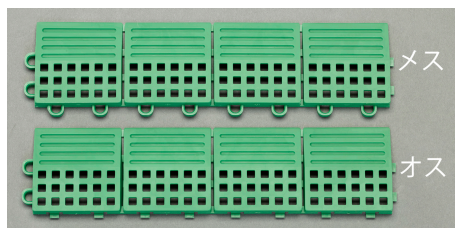

品番：EA997RB-603

品名：75x300mm [EA997RB-601用]中心ち(雄)

販売価格	720円(税抜) / 792円(税込)		
カタログ価格	720円(税抜) / 792円(税込)		
在庫数	最新在庫: 0 (2026/07/06 19:56現在)		
商品入数	1	販売単位	枚
カタログページ			

#### 仕様

メーカー	テラモト	型番	MR-009-193-1
用途	EA997RB-601用中心ち	材質	TPO樹脂、導電材
マット表面は格子形状になっているので、スリッパを防ぎ、転倒防止効果があります。			
サイズ	75×300mm	厚み	13.5mm
接続	オス		