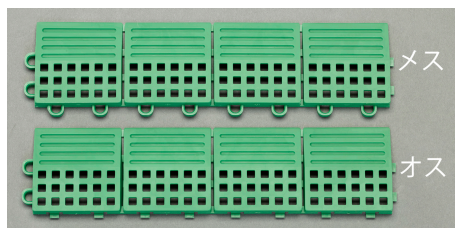

品番：EA997RB-604

品名：75x300mm [EA997RB-601用]中心ち(雌)

販売価格	720円(税抜) / 792円(税込)		
カタログ価格	720円(税抜) / 792円(税込)		
在庫数	最新在庫: 0 (2026/07/06 19:55現在)		
商品入数	1	販売単位	枚
カタログページ			

仕様

メーカー	テラモト	型番	MR-009-194-1
用途	EA997RB-601用中心ち	材質	TPO樹脂、導電材
マット表面は格子形状になっているので、スリップを 방지、転倒防止効果があります。			
サイズ	75×300mm	厚み	13.5mm
接続	メス		