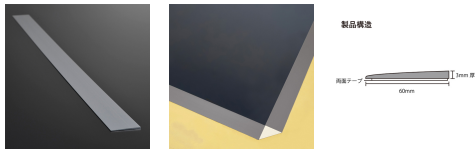

品番：EA997RE-86

品名：900x60mm 粘着マット用アルミスロープ° (3mm厚用)

販売価格	4,800円(税抜) / 5,280円(税込)		
カタログ価格	4,800円(税抜) / 5,280円(税込)		
在庫数	最新在庫: 0 (2026/04/24 03:09現在)		
商品入数	1	販売単位	枚
カタログページ			

カタログ訂正 25/01/23 画像の訂正。誤:ブラック、正:シルバー(9025 No.56)

仕様

メーカー	エクシール	型番	MAT3-SLA09
サイズ(mm)	900×60	厚み(mm)	3
材質	アルミ	色	シルバー

両面テープで必要な部分のみ設置できます。

床とマットの段差を解消し引っ掛かりを防ぐことで、マット端面の破損のリスクを軽減します。

軽くて丈夫なアルミ製です。

台車などでマットの上を通過する際、床とマットの段差を解消します。

台車やリフト等でマットを通る方におすすめです。

代替品