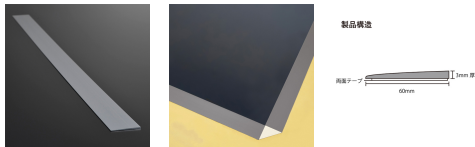

品番：EA997RE-87

品名：1200x60mm 粘着マット用アルミスロープ

販売価格	6,400円(税抜) / 7,040円(税込)		
カタログ価格	6,400円(税抜) / 7,040円(税込)		
在庫数	最新在庫: 0 (2026/04/24 01:53現在)		
商品入数	1	販売単位	枚
カタログページ			

カタログ訂正 25/01/23 画像の訂正。誤:ブラック、正:シルバー(9025 No.56)

仕様

メーカー	エクシール	型番	MAT3-SLA12
サイズ(mm)	1200×60	厚み(mm)	3
材質	アルミ	色	シルバー

両面テープで必要な部分のみ設置できます。

床とマットの段差を解消し引っ掛かりを防ぐことで、マット端面の破損のリスクを軽減します。

軽くて丈夫なアルミ製です。

台車などでマットの上を通過する際、床とマットの段差を解消します。

台車やリフト等でマットを通る方におすすめです。

代替品