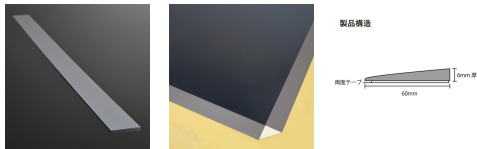

品番：EA997RE-88

品名：900x60mm 粘着マット用アルミスロープ°

販売価格	8,000円(税抜) / 8,800円(税込)		
カタログ価格	8,000円(税抜) / 8,800円(税込)		
在庫数	最新在庫: 0 (2026/04/24 03:09現在)		
商品入数	1	販売単位	枚
カタログページ			

カタログ訂正 25/01/23 画像の訂正。誤:ブラック、正:シルバー(9025 No.56)

仕様

メーカー	エクシール	型番	MAT6-SLA09
サイズ(mm)	900×60	厚み(mm)	6
材質	アルミ	色	シルバー

- 両面テープで必要な部分のみ設置できます。
- 床とマットの段差を解消し引っ掛かりを防ぐことで、マット端面の破損のリスクを軽減します。
- 軽くて丈夫なアルミ製です。
- 台車などでマットの上を通過する際、床とマットの段差を解消します。
- 台車やリフト等でマットを通る方におすすめです。