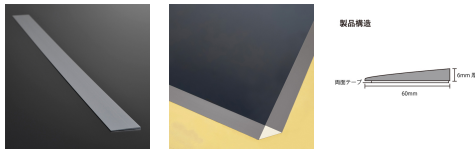

品番：EA997RE-89

品名：1200x60mm 粘着マット用アルミスロープ°

販売価格	10,000円(税抜) / 11,000円(税込)		
カタログ価格	10,000円(税抜) / 11,000円(税込)		
在庫数	最新在庫: 0 (2026/04/24 03:09現在)		
商品入数	1	販売単位	枚
カタログページ			

**カタログ訂正** 25/01/23 画像の訂正。誤:ブラック、正:シルバー(9025 No.56)

仕様

メーカー	エクシール	型番	MAT6-SLA12
サイズ(mm)	1200×60	厚み(mm)	6
材質	アルミ	色	シルバー

- 両面テープで必要な部分のみ設置できます。
- 床とマットの段差を解消し引っ掛かりを防ぐことで、マット端面の破損のリスクを軽減します。
- 軽くて丈夫なアルミ製です。
- 台車などでマットの上を通過する際、床とマットの段差を解消します。
- 台車やリフト等でマットを通る方におすすめです。