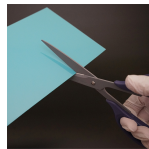

### 仕様

メーカー	エクシール	型番	DC10-0512V
サイズ(mm)	500×125	入数	8枚
材質	ポリウレタン	厚さ	1.0mm
色	ブルーグリーン	使用目安	2～3年程度 ※使用環境により劣化速度が異なります。
清掃回数目安	1～2週間に1回を目安に表面を清掃してください。		

エアシャワー中の壁に貼ることで空気中に漂う塵埃を除去する、壁面用粘着シートです。

壁側の面はエンボス加工が施されており、貼り剥がしも簡単です。