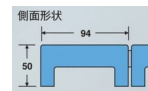

品番：EA997RJ-34

品名：297x 444mm すのこ(プラスチック製/グレー)

販売価格	2,220円(税抜) / 2,442円(税込)		
カタログ価格	2,220円(税抜) / 2,442円(税込)		
在庫数	最新在庫: 8 (2026/04/27 08:37現在)		
商品入数	1	販売単位	枚
カタログページ	2028ページ		

丈夫で割れにくく、ジョイントが可能で様々なサイズに組み立てできます

仕様

メーカー	テラモト	型番	MR-095-010-5
サイズ(mm)	297×444	厚み(mm)	50
カラー	グレー	材質	本体:ポリプロピレン(再生樹脂) ジョイント:ポリプロピレン・合成ゴム
表面	ノンスリップ形状	重量	約770g
用途	学校・幼稚園・工場・倉庫等の渡り廊下、ロッカールーム、洗面所、下足所に		

環境配慮商品

塩ビ不使用

再生素材

防災番号:EN010051

製品重量の95%を再生素材使用