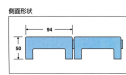

品番：EA997RJ-34

品名：297x 444mm すのこ(プラスチック製/グレー)

販売価格	2,220円(税抜) / 2,442円(税込)		
カタログ価格	2,220円(税抜) / 2,442円(税込)		
在庫数	最新在庫: 8 (2026/04/27 08:37現在)		
商品入数	1	販売単位	枚
カタログページ	2028ページ		

丈夫で割れにくく、ジョイントが可能で様々なサイズに組み立てできます

仕様

メーカー	テラモト	型番	MR-095-010-5
サイズ(mm)	297×444	厚み(mm)	50
カラー	グレー	材質	本体:ポリプロピレン(再生樹脂) ジョイント:ポリプロピレン・合成ゴム
表面	ノンスリップ形状	重量	約770g
用途	学校・幼稚園・工場・倉庫等の渡り廊下、ロッカールーム、洗面所、下足所に		

環境配慮商品

塩ビ不使用

再生素材

防災番号:EN010051

製品重量の95%を再生素材使用