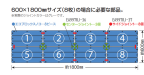

品番：EA997RJ-34

品名：297x 444mm すのこ(プラスチック製/グレー)

販売価格	2,220円(税抜) / 2,442円(税込)		
カタログ価格	2,220円(税抜) / 2,442円(税込)		
在庫数	最新在庫: 8 (2026/04/27 08:37現在)		
商品入数	1	販売単位	枚
カタログページ	2028ページ		

丈夫で割れにくく、ジョイントが可能で様々なサイズに組み立てできます

仕様

メーカー	テラモト	型番	MR-095-010-5
サイズ(mm)	297×444	厚み(mm)	50
カラー	グレー	材質	本体:ポリプロピレン(再生樹脂) ジョイント:ポリプロピレン・合成ゴム
表面	ノンスリップ形状	重量	約770g
用途	学校・幼稚園・工場・倉庫等の渡り廊下、ロッカールーム、洗面所、下足所に		

環境配慮商品

塩ビ不使用

再生素材

防災番号:EN010051

製品重量の95%を再生素材使用