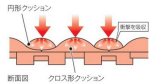

仕様

メーカー	テラモト	型番	MR-085-076-1
サイズ(mm)	300×300	厚み(mm)	17.5
カラー	グリーン	材質	塩化ビニール
重量(g)	770		

優れたクッション性で衝撃を和らげる、安全性の高い屋内専用スノコ。

通気性や水はけが良く、素足にも気持ち良いソフトな感触です。

抗菌加工で衛生的。

ソフトな材質の他に形状の違う2種類のクッション部分が、2段階で衝撃を吸収する独自構造。

円形のクッション部分がポイント的に、そしてクロス形のクッション部分のやわらかいR形状がそれぞれ衝撃を吸収し、転倒時のケガなどを防止します。

その場に合った形にカッターナイフで簡単にカットできます。

屋内用

<ご注意>

日光照射の強い屋外や、高温になる場所には設置しないでください。

比較的柔らかいので取り外していただけます。

設置後、経過日数によっては劣化し破損する可能性があります。