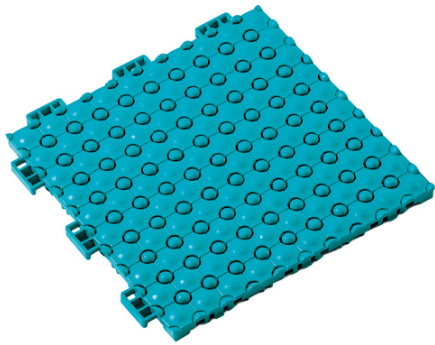

品番：EA997RJ-341

品名：300x300x17.5mm 連結マット(グリーン)

販売価格	1,990円(税抜) / 2,189円(税込)		
カタログ価格	1,990円(税抜) / 2,189円(税込)		
在庫数	最新在庫: 1 (2026/07/06 08:30現在)		
商品入数	1	販売単位	枚
カタログページ	2027ページ		

仕様

メーカー	テラモト	型番	MR-085-076-1
サイズ(mm)	300×300	厚み(mm)	17.5
カラー	グリーン	材質	塩化ビニール
重量(g)	770		

優れたクッション性で衝撃を和らげる、安全性の高い屋内専用スノコ。

通気性や水はけが良く、素足にも気持ち良いソフトな感触です。

抗菌加工で衛生的。

ソフトな材質の他に形状の違う2種類のクッション部分が、2段階で衝撃を吸収する独自構造。

円形のクッション部分がポイント的に、そしてクロス形のクッション部分のやわらかいR形状がそれぞれ衝撃を吸収し、転倒時のケガなどを防止します。

その場に合った形にカッターナイフで簡単にカットできます。

屋内用

<ご注意>

日光照射の強い屋外や、高温になる場所には設置しないでください。

比較的柔らかいので取り外していただけます。

設置後、経過日数によっては劣化し破損する可能性があります。