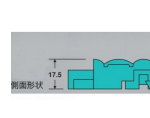

仕様

メーカー	テラモト	型番	MR-085-076-3
サイズ(mm)	300×300	厚み(mm)	17.5
カラー	ブルー	材質	塩化ビニール
重量(g)	770		

優れたクッション性で衝撃を和らげる、安全性の高い屋内専用スノコ。

通気性や水はけが良く、素足にも気持ち良いソフトな感触です。

抗菌加工で衛生的。

ソフトな材質の他に形状の違う2種類のクッション部分が、2段階で衝撃を吸収する独自構造。

円形のクッション部分がポイント的に、そしてクロス形のクッション部分のやわらかいR形状がそれぞれ衝撃を吸収し、転倒時のケガなどを防止します。

その場に合った形にカッターナイフで簡単にカットできます。

屋内用

<ご注意>

日光照射の強い屋外や、高温になる場所には設置しないでください。

比較的柔らかいので取り外していただけます。

設置後、経過日数によっては劣化し破損する可能性があります。