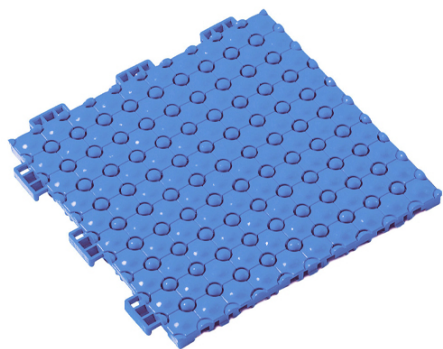

品番：EA997RJ-342

品名：300x300x17.5mm 連結マット(ブルー)

販売価格	1,990円(税抜) / 2,189円(税込)		
カタログ価格	1,990円(税抜) / 2,189円(税込)		
在庫数	最新在庫: 15 (2026/07/06 09:21現在)		
商品入数	1	販売単位	枚
カタログページ	2027ページ		

仕様

メーカー	テラモト	型番	MR-085-076-3
サイズ(mm)	300×300	厚み(mm)	17.5
カラー	ブルー	材質	塩化ビニール
重量(g)	770		

優れたクッション性で衝撃を和らげる、安全性の高い屋内専用スノコ。

通気性や水はけが良く、素足にも気持ち良いソフトな感触です。

抗菌加工で衛生的。

ソフトな材質の他に形状の違う2種類のクッション部分が、2段階で衝撃を吸収する独自構造。

円形のクッション部分がポイント的に、そしてクロス形のクッション部分のやわらかいR形状がそれぞれ衝撃を吸収し、転倒時のケガなどを防止します。

その場に合った形にカッターナイフで簡単にカットできます。

屋内用

<ご注意>

日光照射の強い屋外や、高温になる場所には設置しないでください。

比較的柔らかいので取り外していただけます。

設置後、経過日数によっては劣化し破損する可能性があります。