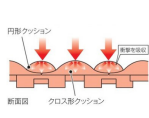

仕様

メーカー	テラモト	型番	MR-085-076-3
サイズ(mm)	300×300	厚み(mm)	17.5
カラー	ブルー	材質	塩化ビニール
重量(g)	770		

優れたクッション性で衝撃を和らげる、安全性の高い屋内専用スノコ。

通気性や水はけが良く、素足にも気持ち良いソフトな感触です。

抗菌加工で衛生的。

ソフトな材質の他に形状の違う2種類のクッション部分が、2段階で衝撃を吸収する独自構造。

円形のクッション部分がポイント的に、そしてクロス形のクッション部分のやわらかいR形状がそれぞれ衝撃を吸収し、転倒時のケガなどを防止します。

その場に合った形にカッターナイフで簡単にカットできます。

屋内用

<ご注意>

日光照射の強い屋外や、高温になる場所には設置しないでください。

比較的柔らかいので取り外していただけます。

設置後、経過日数によっては劣化し破損する可能性があります。