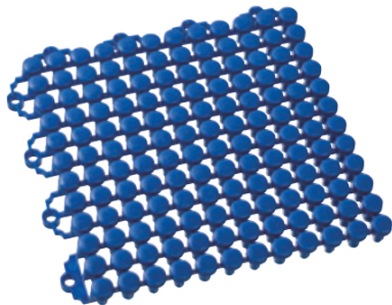

品番：EA997RJ-42

品名：150x 150mm すのこ(プラスチック製/ブルー)

販売価格	225円(税抜) / 248円(税込)		
カタログ価格	225円(税抜) / 248円(税込)		
在庫数	最新在庫: 124 (2026/04/04 18:59現在)		
商品入数	1	販売単位	枚
カタログページ	2028ページ		

細かいピッチ(間隔)で切ることができ、つなぎ目が目立たずすっきり美しく仕上がります

仕様

メーカー	テラモト	型番	MR-089-072-3
カラー	青	材質	ポリエチレン(再生樹脂)
サイズ	150×150×16mm	重量	約79g(1㎡につき約3.5kg)
用途	ロッカー、シャワー室などに	入数	1枚

15cm角タイプ

屋内専用

環境配慮商品

塩ビ不使用

再生素材

専用のふちはありません。

無理に引っ張るとつなぎ目が切れる場合があります。

細かいピッチ(間隔)で切ることができ、つなぎ目が目立たずすっきり美しく仕上がります。

重みを分散する構造なので、丈夫でへたりにくくなっています。

防炎EN00052

商品がかたく一度連結させると、取り外しが難しく破損する恐れがあるのでご注意ください。

株式会社エスコ

大阪府大阪市西区立売堀3丁目8番14号 06-6532-6226(代表)

© 2018 ESCO Co.,Ltd.