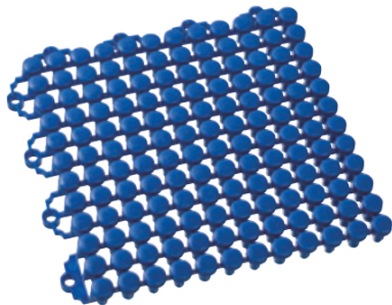

品番：EA997RJ-42

品名：150x 150mm すのこ(プラスチック製/ブルー)

販売価格	225円(税抜) / 248円(税込)		
カタログ価格	225円(税抜) / 248円(税込)		
在庫数	最新在庫: 124 (2026/04/04 17:22現在)		
商品入数	1	販売単位	枚
カタログページ	2028ページ		

細かいピッチ(間隔)で切ることができ、つなぎ目が目立たずすっきり美しく仕上がります

### 仕様

メーカー	テラモト	型番	MR-089-072-3
カラー	青	材質	ポリエチレン(再生樹脂)
サイズ	150×150×16mm	重量	約79g(1㎡につき約3.5kg)
用途	ロッカー、シャワー室などに	入数	1枚
15cm角タイプ			
屋内専用			
環境配慮商品			
塩ビ不使用			
再生素材			
専用のふちはありません。			
無理に引っ張るとつなぎ目が切れる場合があります。			
細かいピッチ(間隔)で切ることができ、つなぎ目が目立たずすっきり美しく仕上がります。			
重みを分散する構造なので、丈夫でへたりにくくなっています。			
防災EN00052			