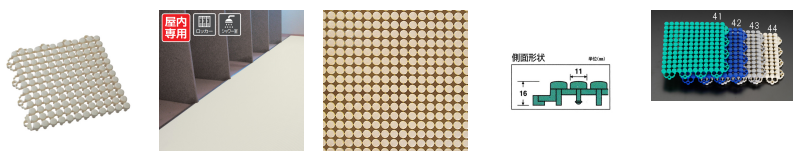

品番：EA997RJ-44

品名：150x 150mm すのこ(プラスチック製/アイボリー)

販売価格	225円(税抜) / 248円(税込)		
カタログ価格	225円(税抜) / 248円(税込)		
在庫数	最新在庫: 69 (2026/04/04 18:59現在)		
商品入数	1	販売単位	枚
カタログページ	2028ページ		

細かいピッチ(間隔)で切ることができ、つなぎ目が目立たずすっきり美しく仕上がります

仕様

メーカー	テラモト	型番	MR-089-072-7
カラー	アイボリー	材質	ポリエチレン(再生樹脂)
サイズ	150×150×16mm	重量	約79g(1㎡につき約3.5kg)
用途	ロッカー、シャワー室などに	入数	1枚

15cm角タイプ

屋内専用

環境配慮商品

塩ビ不使用

再生素材

専用のふちはありません。

無理に引っ張るとつなぎ目が切れる場合があります。

細かいピッチ(間隔)で切ることができ、つなぎ目が目立たずすっきり美しく仕上がります。

重みを分散する構造なので、丈夫でへたりにくくなっています。

防災EN00052

商品がかたく一度連結させると、取り外しが難しく破損する恐れがあるのでご注意ください。

株式会社エスコ

大阪府大阪市西区立売堀3丁目8番14号 06-6532-6226(代表)

© 2018 ESCO Co.,Ltd.