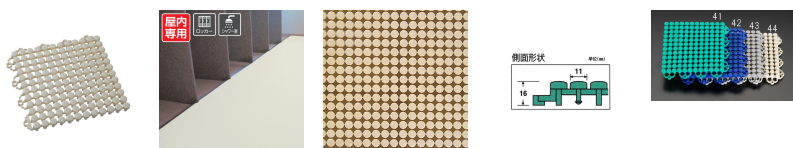

品番：EA997RJ-44

品名：150x 150mm すのこ(プラスチック製/アイボリー)

販売価格	225円(税抜) / 248円(税込)		
カタログ価格	225円(税抜) / 248円(税込)		
在庫数	最新在庫: 69 (2026/04/04 17:31現在)		
商品入数	1	販売単位	枚
カタログページ	2028ページ		

細かいピッチ(間隔)で切ることができ、つなぎ目が目立たずすっきり美しく仕上がります

### 仕様

メーカー	テラモト	型番	MR-089-072-7
カラー	アイボリー	材質	ポリエチレン(再生樹脂)
サイズ	150×150×16mm	重量	約79g(1㎡につき約3.5kg)
用途	ロッカー、シャワー室などに	入数	1枚

15cm角タイプ

屋内専用

環境配慮商品

塩ビ不使用

再生素材

専用のふちはありません。

無理に引っ張るとつなぎ目が切れる場合があります。

細かいピッチ(間隔)で切ることができ、つなぎ目が目立たずすっきり美しく仕上がります。

重みを分散する構造なので、丈夫でへたりにくくなっています。

防災EN00052

商品がかたく一度連結させると、取り外しが難しく破損する恐れがあるのでご注意ください。

**株式会社エスコ**

大阪府大阪市西区立売堀3丁目8番14号 06-6532-6226(代表)

© 2018 ESCO Co.,Ltd.