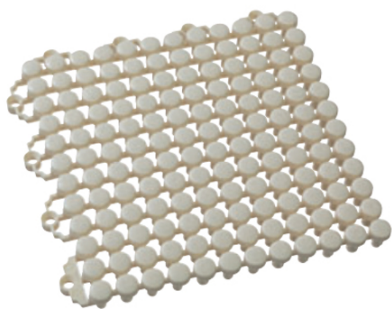

品番：EA997RJ-44

品名：150x 150mm すのこ(プラスチック製/アイボリー)

販売価格	225円(税抜) / 248円(税込)		
カタログ価格	225円(税抜) / 248円(税込)		
在庫数	最新在庫: 69 (2026/04/04 17:31現在)		
商品入数	1	販売単位	枚
カタログページ	2028ページ		

細かいピッチ(間隔)で切ることができ、つなぎ目が目立たずすっきり美しく仕上がります

### 仕様

メーカー	テラモト	型番	MR-089-072-7
カラー	アイボリー	材質	ポリエチレン(再生樹脂)
サイズ	150×150×16mm	重量	約79g(1㎡につき約3.5kg)
用途	ロッカー、シャワー室などに	入数	1枚

15cm角タイプ

屋内専用

環境配慮商品

塩ビ不使用

再生素材

専用のふちはありません。

無理に引っ張るとつなぎ目が切れる場合があります。

細かいピッチ(間隔)で切ることができ、つなぎ目が目立たずすっきり美しく仕上がります。

重みを分散する構造なので、丈夫でへたりにくくなっています。

防災EN00052

商品がかたく一度連結させると、取り外しが難しく破損する恐れがあるのでご注意ください。

**株式会社エスコ**

大阪府大阪市西区立売堀3丁目8番14号 06-6532-6226(代表)

© 2018 ESCO Co.,Ltd.