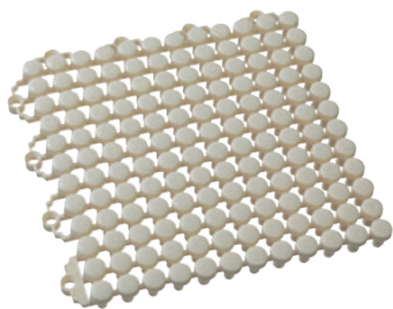

品番：EA997RJ-44

品名：150x 150mm すのこ(プラスチック製/アイボリー)

販売価格	225円(税抜) / 248円(税込)		
カタログ価格	225円(税抜) / 248円(税込)		
在庫数	最新在庫: 69 (2026/04/04 18:59現在)		
商品入数	1	販売単位	枚
カタログページ	2028ページ		

細かいピッチ(間隔)で切ることができ、つなぎ目が目立たずすっきり美しく仕上がります

仕様

メーカー	テラモト	型番	MR-089-072-7
カラー	アイボリー	材質	ポリエチレン(再生樹脂)
サイズ	150×150×16mm	重量	約79g(1㎡につき約3.5kg)
用途	ロッカー、シャワー室などに	入数	1枚

15cm角タイプ

屋内専用

環境配慮商品

塩ビ不使用

再生素材

専用のふちはありません。

無理に引っ張るとつなぎ目が切れる場合があります。

細かいピッチ(間隔)で切ることができ、つなぎ目が目立たずすっきり美しく仕上がります。

重みを分散する構造なので、丈夫でへたりにくくなっています。

防災EN00052

商品がかたく一度連結させると、取り外しが難しく破損する恐れがあるのでご注意ください。

株式会社エスコ

大阪府大阪市西区立売堀3丁目8番14号 06-6532-6226(代表)

© 2018 ESCO Co.,Ltd.