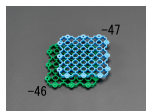

品番：EA997RJ-46

品名：150x 150mm すのこ(プラスチック製/緑)

販売価格	255円(税抜) / 281円(税込)		
カタログ価格	255円(税抜) / 281円(税込)		
在庫数	最新在庫: 215 (2026/04/12 05:35現在)		
商品入数	1	販売単位	個
カタログページ	2028ページ		

通気性が良く土砂が下に抜けるのでお手入れがとても簡単です

#### 仕様

メーカー	テラモト	型番	MR-061-072-1
材質	特殊ポリエチレン	サイズ	150×150mm
厚み	約12mm	重量	約56g(1㎡につき約2.5kg)
カラー	緑	用途	トイレ、通路、出入口など

水気の多い所にぴったり敷き詰められます。

塩ビ不使用

防災仕様

15cm角タイプ

専用ふちはありません。

防災EO800119