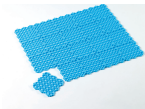

品番：EA997RJ-47

品名：150x 150mm すのこ(プラスチック製/青)

販売価格	255円(税抜) / 281円(税込)		
カタログ価格	255円(税抜) / 281円(税込)		
在庫数	最新在庫: 20 (2026/04/12 07:15現在)		
商品入数	1	販売単位	個
カタログページ	2028ページ		

通気性が良く土砂が下に抜けるのでお手入れがとても簡単です

#### 仕様

メーカー	テラモト	型番	MR-061-072-3
材質	特殊ポリエチレン	サイズ	150×150mm
厚み	約12mm	重量	約56g(1㎡につき約2.5kg)
カラー	青	用途	トイレ、通路、出入口など

水気の多い所にぴったり敷き詰められます。

塩ビ不使用

防災仕様

15cm角タイプ

専用ふちはありません。

防災EO800119