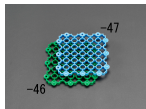

品番：EA997RJ-47

品名：150x 150mm すのこ(プラスチック製/青)

販売価格	255円(税抜) / 281円(税込)		
カタログ価格	255円(税抜) / 281円(税込)		
在庫数	最新在庫: 20 (2026/04/12 07:15現在)		
商品入数	1	販売単位	個
カタログページ	2028ページ		

通気性が良く土砂が下に抜けるのでお手入れがとても簡単です

#### 仕様

メーカー	テラモト	型番	MR-061-072-3
材質	特殊ポリエチレン	サイズ	150×150mm
厚み	約12mm	重量	約56g(1㎡につき約2.5kg)
カラー	青	用途	トイレ、通路、出入口など

水気の多い所にぴったり敷き詰められます。

塩ビ不使用

防災仕様

15cm角タイプ

専用ふちはありません。

防災EO800119