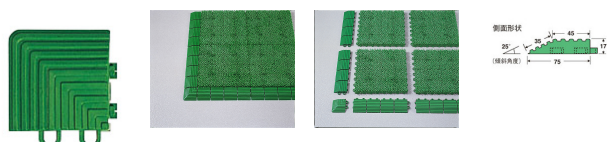

品番：EA997RK-41

品名：75x 75mm 角ふち

販売価格	225円(税抜) / 248円(税込)		
カタログ価格	225円(税抜) / 248円(税込)		
在庫数	最新在庫: 7 (2026/06/27 19:11現在)		
商品入数	1	販売単位	個
カタログページ	2027ページ		

仕様

メーカー	テラモト	型番	MR-001-290-9
材質	特殊ポリエチレン	名称	角ふち
サイズ(タテ×ヨコ)	75×75mm	厚み	約17mm
重量	約30g	カラー	緑
施工がカンタンなジョイント式			
つまずきやはね上がり等の危険を防止			
しっかりと密度の詰まった長く太い芝は、ボリュームがあり耐久性も抜群です。			
塩ビ不使用			
比較的柔らかいので取り外していただけます。 設置後、経過日数によっては劣化し破損する可能性があります。			