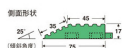

品番：EA997RK-42

品名：75x300mm 中ふち(雄)

販売価格	425円(税抜) / 468円(税込)		
カタログ価格	425円(税抜) / 468円(税込)		
在庫数	最新在庫: 29 (2026/06/27 17:59現在)		
商品入数	1	販売単位	個
カタログページ	2027ページ		

#### 仕様

メーカー	テラモト	型番	MR-001-293-9
材質	特殊ポリエチレン	名称	中ふち(オス)
サイズ(タテ×ヨコ)	75×300mm	厚み	約17mm
重量	約115g	カラー	緑

塩ビ不使用

施工がカンタンなジョイント式

つまずきやはね上がり等の危険を防止

しっかりと密度の詰まった長く太い芝は、ボリュームがあり耐久性も抜群です。

比較的柔らかいので取り外していただけます。

設置後、経過日数によっては劣化し破損する可能性があります。