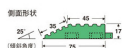

品番：EA997RK-42

品名：75x300mm 中ふち(雄)

販売価格	425円(税抜) / 468円(税込)		
カタログ価格	425円(税抜) / 468円(税込)		
在庫数	最新在庫: 29 (2026/04/11 03:55現在)		
商品入数	1	販売単位	個
カタログページ	2027ページ		

仕様

メーカー	テラモト	型番	MR-001-293-9
材質	特殊ポリエチレン	名称	中ふち(オス)
サイズ(タテ×ヨコ)	75×300mm	厚み	約17mm
重量	約115g	カラー	緑
塩ビ不使用			
施工がカンタンなジョイント式			
つまずきやはね上がり等の危険を防止			
しっかりと密度の詰まった長く太い芝は、ボリュームがあり耐久性も抜群です。			
比較的柔らかいので取り外していただけます。 設置後、経過日数によっては劣化し破損する可能性があります。			