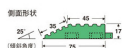

品番：EA997RK-43

品名：75x300mm 中ふち(雌)

販売価格	425円(税抜) / 468円(税込)		
カタログ価格	425円(税抜) / 468円(税込)		
在庫数	最新在庫: 17 (2026/06/27 19:11現在)		
商品入数	1	販売単位	個
カタログページ	2027ページ		

仕様

メーカー	テラモト	型番	MR-001-294-9
材質	特殊ポリエチレン	名称	中ふち(メス)
サイズ(タテ×ヨコ)	75×300mm	厚み	約17mm
重量	約120g	カラー	緑

塩ビ不使用

施工がカンタンなジョイント式

つまずきやはね上がり等の危険を防止

しっかりと密度の詰まった長く太い芝は、ボリュームがあり耐久性も抜群です。

比較的柔らかいので取り外していただけます。

設置後、経過日数によっては劣化し破損する可能性があります。

株式会社エスコ

大阪府大阪市西区立売堀3丁目8番14号 06-6532-6226(代表)